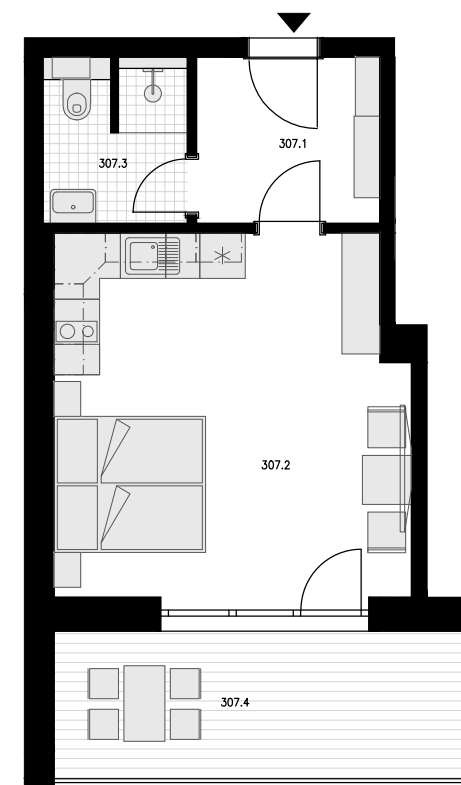

KARTA UBYTOVACÍ JEDNOTKY Č. 307

Ubytovací jednotka bude předána včetně vybavení. Více informací o vybavení a standardech v příloze č.04 - Technický standard a příloze č.05 - Bytový standard.

ZÁKLADNÍ INFORMACE

DISPOZICE **2+KK** PODLAHOVÁ PLOCHA* **32,8 m²** PODLAŽÍ **3.NP** POČET PARK. STÁNÍ **1**

VÝČET MÍSTNOSTÍ:

307.1	PŘEDSÍŇ	5,3	m²
307.2	POKOJ S KK	22,5	m²
307.3	KOUPELNA	3,7	m²
307.4	TERASA	11,3	m²

PLOCHA PŘÍČEK 1,3 m²

PODLAHOVÁ PLOCHA CELKEM* 32,8 m²