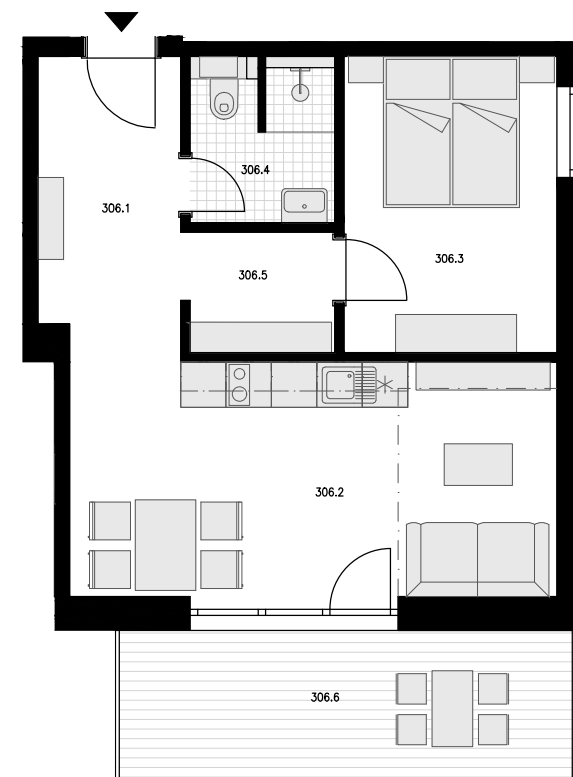

KARTA UBYTOVACÍ JEDNOTKY Č. 306

Ubytovací jednotka bude předána včetně vybavení. Více informací o vybavení a standardech v příloze č.04 - Technický standard a příloze č.05 - Bytový standard.

ZÁKLADNÍ INFORMACE

DISPOZICE **2+KK** PODLAHOVÁ PLOCHA* **48,0 m²** PODLAŽÍ **3.NP** POČET PARK. STÁNÍ **1**

VÝČET MÍSTNOSTÍ:

306.1	PŘEDSÍŇ	7,4	m²
306.2	POKOJ S KK	20,4	m²
306.3	POKOJ	11,0	m²
306.4	KOUPELNA	3,7	m²
306.5	ŠATNA	3,0	m²
306.6	TERASA	12,2	m²

PLOCHA PŘÍČEK 2,5 m²

PODLAHOVÁ PLOCHA CELKEM* 48,0 m²