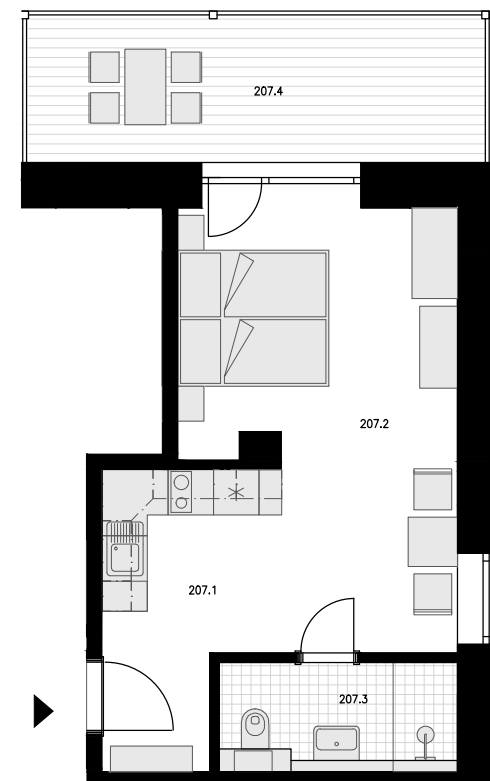

KARTA UBYTOVACÍ JEDNOTKY Č. 207

Ubytovací jednotka bude předána včetně vybavení. Více informací o vybavení a standardech v příloze č.04 - Technický standard a příloze č.05 - Bytový standard.

ZÁKLADNÍ INFORMACE

DISPOZICE 1kk   PODLAHOVÁ PLOCHA* 32,3 m²   PODLAŽÍ 2.NP   POČET PARK. STÁNÍ 1

VÝČET MÍSTNOSTÍ:

207.1	PŘEDSÍŇ S KK	7,9	m²
207.2	POKOJ	18,8	m²
207.3	KOUPELNA	3,9	m²
207.4	TERASA	12,2	m²

PLOCHA PŘÍČEK 1,7 m²

PODLAHOVÁ PLOCHA CELKEM* 32,3 m²