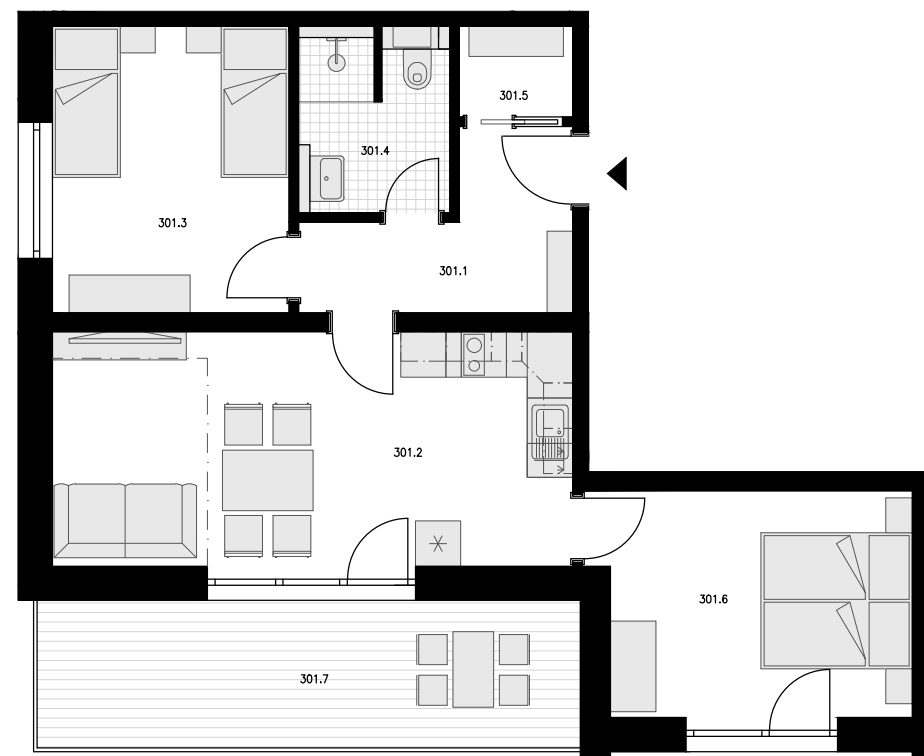

KARTA UBYTOVACÍ JEDNOTKY Č. 301

Ubytovací jednotka bude předána včetně vybavení. Více informací o vybavení a standardech v příloze č.04 - Technický standard a příloze č.05 - Bytový standard.

ZÁKLADNÍ INFORMACE

DISPOZICE **3+KK** PODLAHOVÁ PLOCHA* **62,4 m²** PODLAŽÍ **3.NP** POČET PARK. STÁNÍ **2**

VÝČET MÍSTNOSTÍ:

301.1	PŘEDSÍŇ	6,3	m²
301.2	POKOJ S KK	21,8	m²
301.3	POKOJ	11,9	m²
301.4	KOUPELNA	4,4	m²
301.5	ŠATNA	1,8	m²
301.6	POKOJ	12,7	m²
301.7	TERASA	14,6	m²

PLOCHA PŘÍČEK 3,5 m²

PODLAHOVÁ PLOCHA CELKEM* 62,4 m²