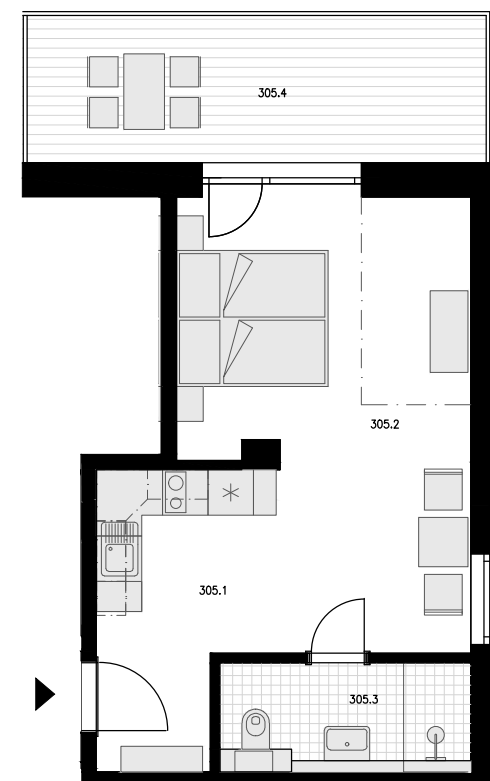

KARTA UBYTOVACÍ JEDNOTKY Č. 305

Ubytovací jednotka bude předána včetně vybavení. Více informací o vybavení a standardech v příloze č.04 - Technický standard a příloze č.05 - Bytový standard.

ZÁKLADNÍ INFORMACE

DISPOZICE 1+1   PODLAHOVÁ PLOCHA* 34,2 m²   PODLAŽÍ 3.NP   POČET PARK. STÁNÍ 1

VÝČET MÍSTNOSTÍ:

305.1	PŘEDSÍŇ S KK	8,2	m²
305.2	POKOJ	20,2	m²
305.3	KOUPELNA	4,2	m²
305.4	TERASA	12,2	m²

PLOCHA PŘÍČEK 1,6 m²

PODLAHOVÁ PLOCHA CELKEM* 34,2 m²