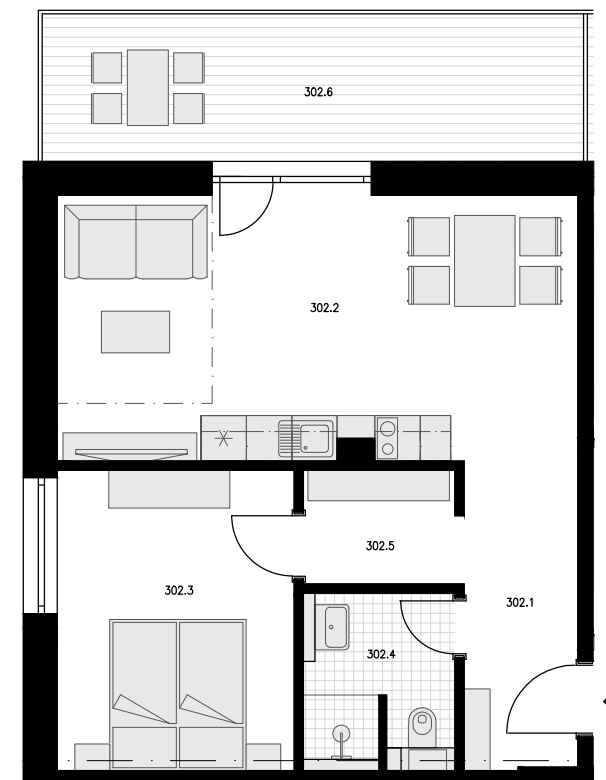

KARTA UBYTOVACÍ JEDNOTKY Č. 302

Ubytovací jednotka bude předána včetně vybavení. Více informací o vybavení a standardech v příloze č.04 - Technický standard a příloze č.05 - Bytový standard.

ZÁKLADNÍ INFORMACE

DISPOZICE **2+KK** PODLAHOVÁ PLOCHA* **52,6 m²** PODLAŽÍ **3.NP** POČET PARK. STÁNÍ **1**

VÝČET MÍSTNOSTÍ:

302.1	PŘEDSÍŇ	6,1	m²
302.2	POKOJ S KK	24,4	m²
302.3	POKOJ	12,4	m²
302.4	KOUPELNA	4,2	m²
302.5	ŠATNA	3,0	m²
302.6	TERASA	14,4	m²

PLOCHA PŘÍČEK 2,5 m²

PODLAHOVÁ PLOCHA CELKEM* 52,6 m²