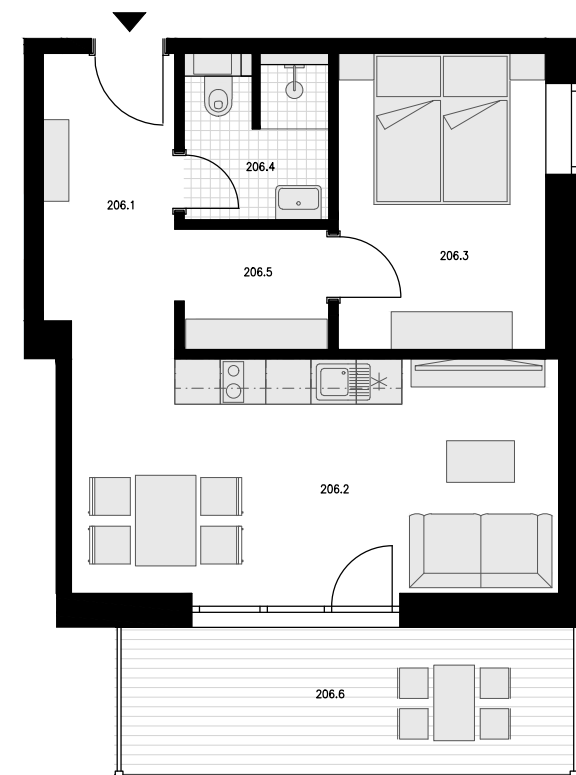

KARTA UBYTOVACÍ JEDNOTKY Č. 206

Ubytovací jednotka bude předána včetně vybavení. Více informací o vybavení a standardech v příloze č.04 - Technický standard a příloze č.05 - Bytový standard.

ZÁKLADNÍ INFORMACE

DISPOZICE **2+KK** PODLAHOVÁ PLOCHA* **47,1²** PODLAŽÍ **2.NP** POČET PARK. STÁNÍ **1**

VÝČET MÍSTNOSTÍ:

206.1	PŘEDSÍŇ	6,8	m²
206.2	POKOJ S KK	20,4	m²
206.3	POKOJ	10,8	m²
206.4	KOUPELNA	3,7	m²
206.5	ŠATNA	3,0	m²
206.6	TERASA	12,2	m²

PLOCHA PŘÍČEK 2,4 m²

PODLAHOVÁ PLOCHA CELKEM* 47,1 m²